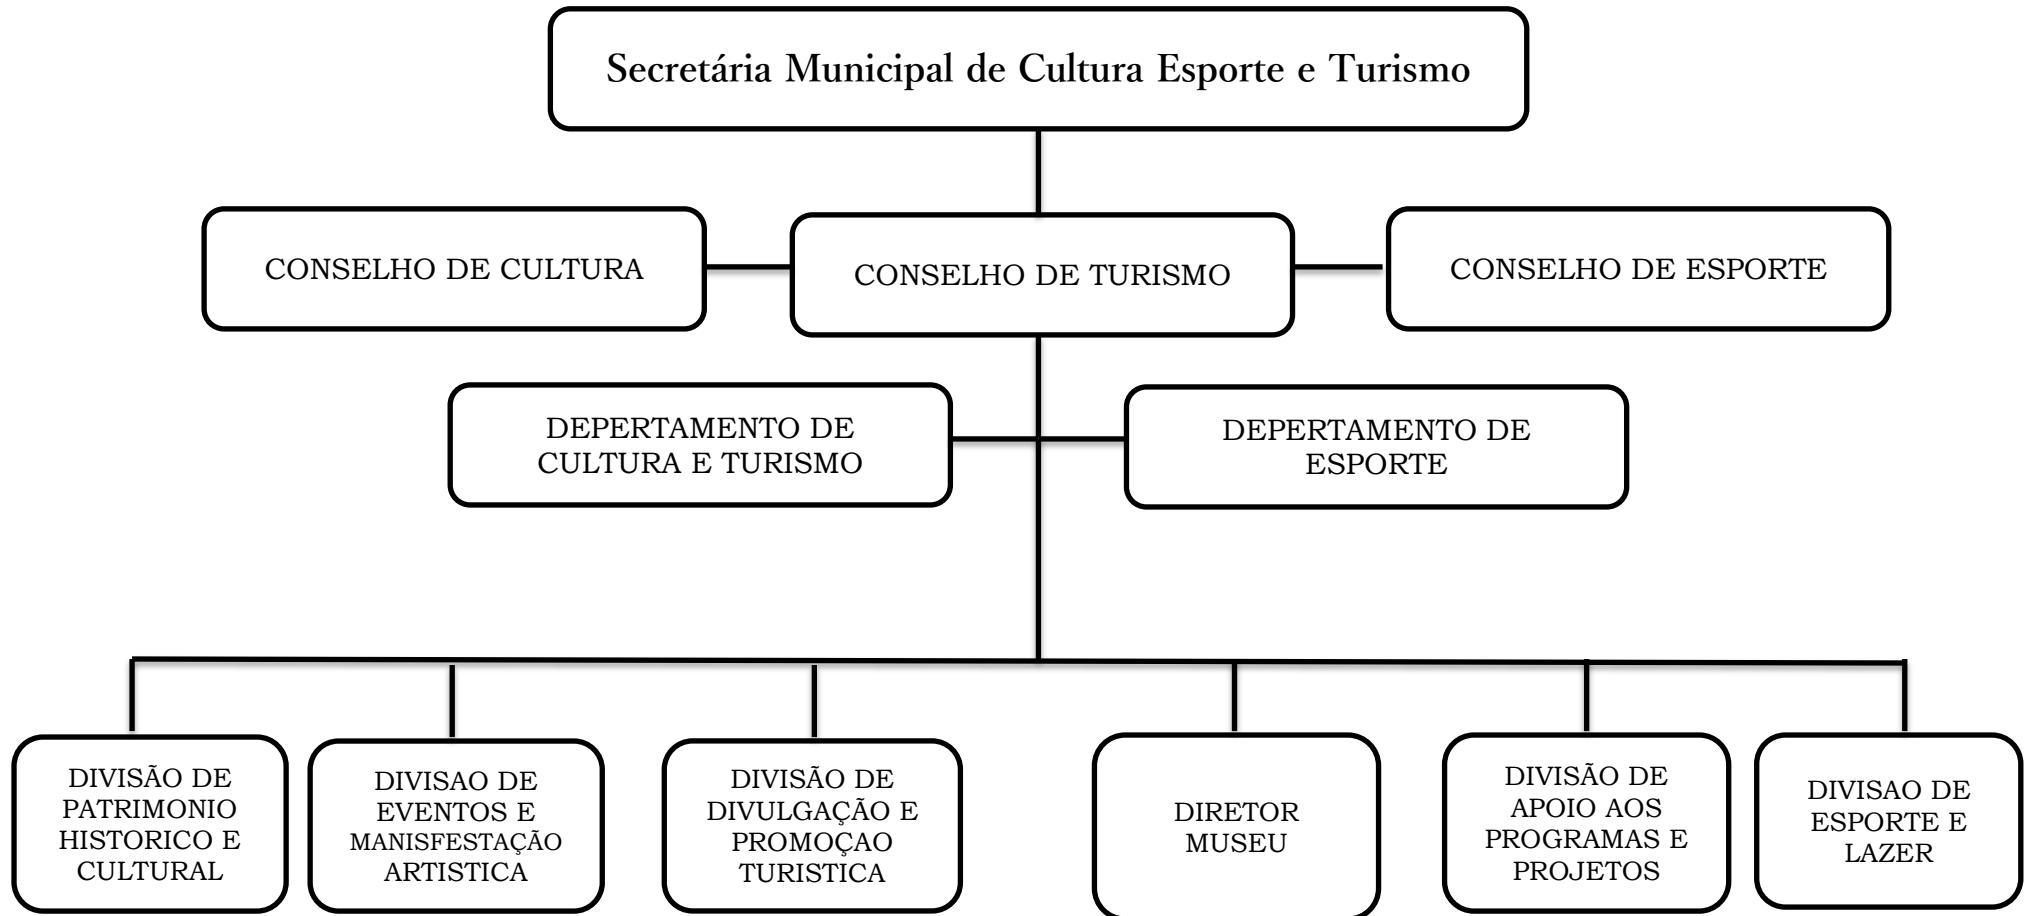

Organograma Secretaria Municipal de Cultura Esporte e Turismo - SEMCET

ALESSANDRA CORTEZ JACQUES

Secretaria Mun. de Cultura, Esporte e Turismo-SEMCET

Decreto 12.522/GAB-PREF/20